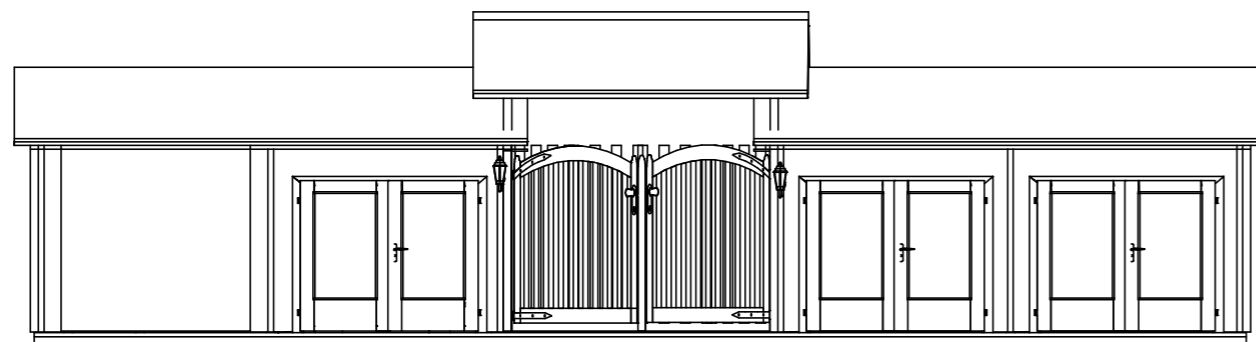

Nord-West

Süd-OST

Der Bauherr

Der Architekt

Architekt	Architekturbüro Dipl.- Ing. Frank Reimann Friedrich Naumann-Str.4		
Bauherr	Freie Kanu-Sportler e.V. Gerhard Raabe		
Projekt	Neubau eines Boothauses		
Bauteil	Ansichten		
Maßstab	1 : 100	Plan-Nr.	
Zeichnung		Datum	16.02.2015