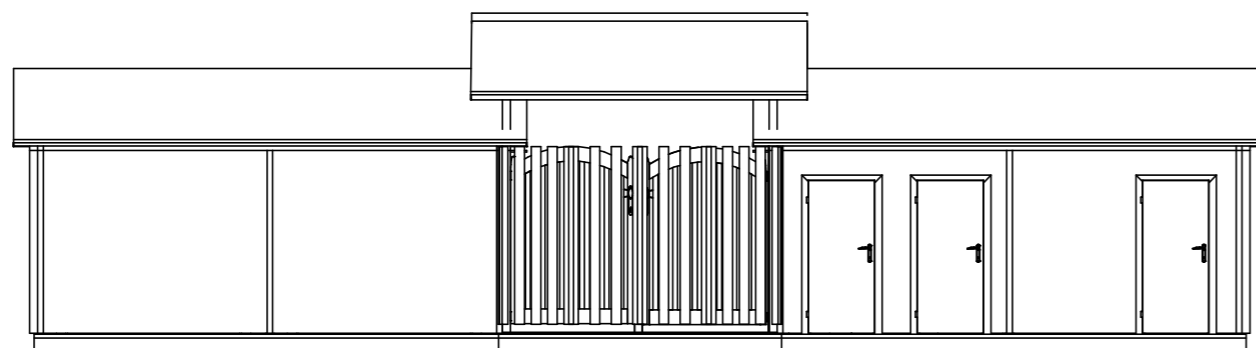

Nord-West

Süd-OST

Der Bauherr

Der Architekt

Architekt	Architekturbüro Dipl.- Ing. Frank Reimann Friedrich Naumann-Str.4		
Bauherr	Freie Kanu-Sportler e.V. Gerhard Raabe		
Projekt	Neubau eines Boothauses		
Bauteil	Ansichten		
Maßstab	1 : 100	Plan-Nr.	
Zeichnung		Datum	16.02.2015