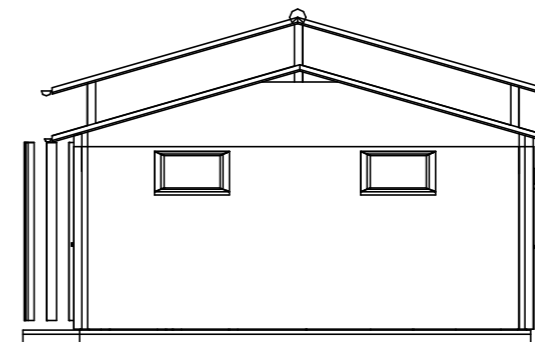

Nord-West

Süd-OST

Der Bauherr

Der Architekt

Architekt	Architekturbüro Dipl.- Ing. Frank Reimann Friedrich Naumann-Str.4		
Bauherr	Freie Kanu-Sportler e.V. Gerhard Raabe		
Projekt	Neubau eines Boothauses		
Bauteil	Ansichten		
Maßstab	1 : 100	Plan-Nr.	
Zeichnung		Datum	16.02.2015