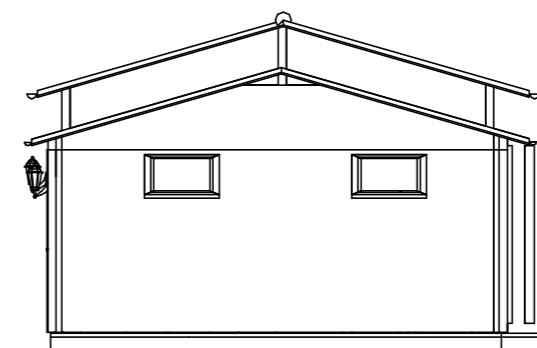

Nord-West

Süd-OST

Der Bauherr

Der Architekt

Architekt	Architekturbüro Dipl.- Ing. Frank Reimann Friedrich Naumann-Str.4		
Bauherr	Freie Kanu-Sportler e.V. Gerhard Raabe		
Projekt	Neubau eines Boothauses		
Bauteil	Ansichten		
Maßstab	1 : 100	Plan-Nr.	
Zeichnung		Datum	16.02.2015